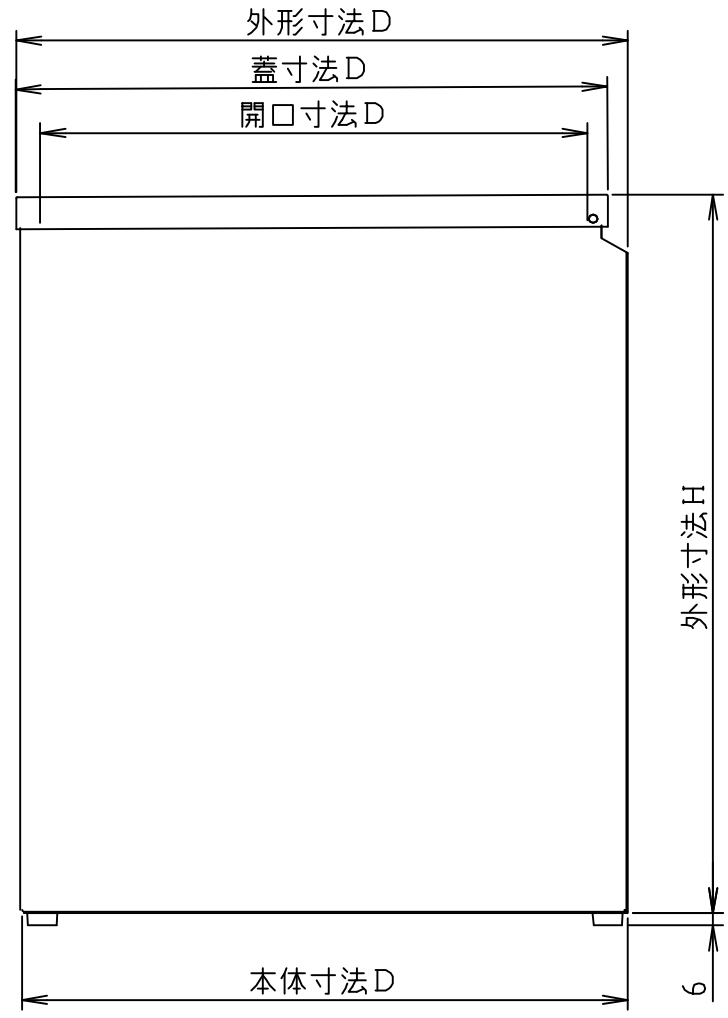

正面図

側面図

背面図

品番	蓋寸法		本体寸法		開口寸法		外形寸法	
	W	D	W	D	W	D	H	D
B-DW45S	455	293	450	300	432	271	356	303
B-DW45F								
B-DW67S	455	343	450	350	432	321	356	353
B-DW67F								
B-DW89S	455	393	450	400	432	371	386	403
B-DW89F								
B-DW10S	455	393	450	400	432	371	416	403
B-DW10F								

※材質について 例) B-DW45S → S: ステンレス製  
F: スチール製

DESIGNED_BY ebara	CHECKED_BY	APPROVED_BY_DATE	FILENAME	DATE H23, 11, 24
品名 DASH ワイヤロープ梯子用 収納箱 スチール製・ステンレス製		社名 株式会社マルニシ	DRAWING_NUMBER B-DW	