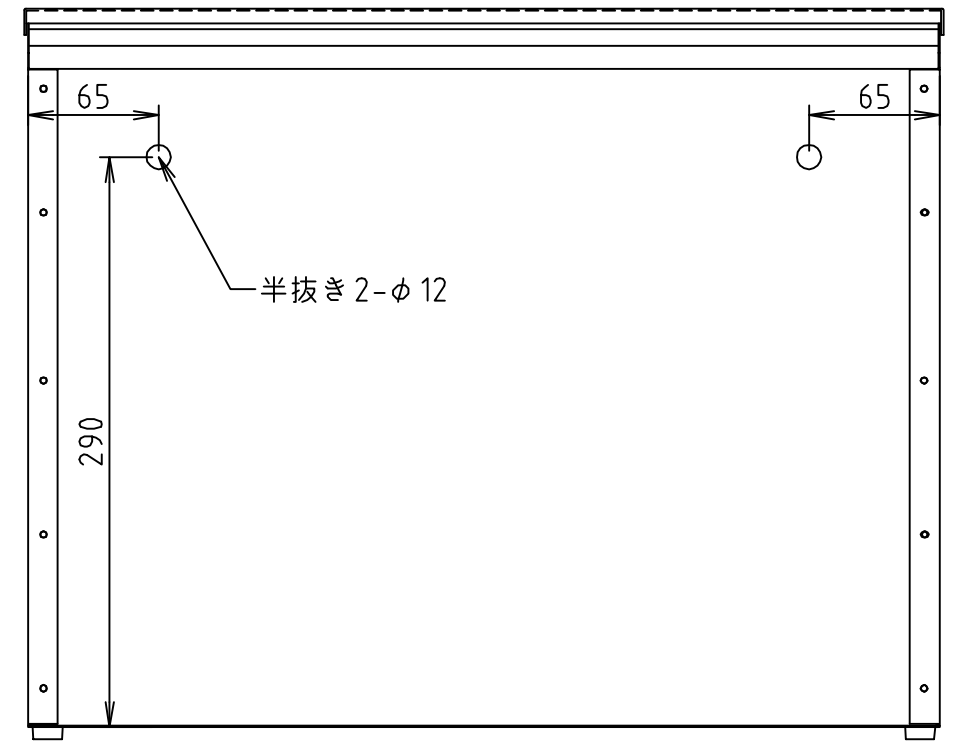

正面図

側面図

背面図

品番	蓋寸法		本体寸法		開口寸法		外形寸法	
	W	D	W	D	W	D	H	D
B-DW45S	455	293	450	300	432	271	356	303
B-DW45F								
B-DW67S	455	343	450	350	432	321	356	353
B-DW67F								
B-DW89S	455	393	450	400	432	371	386	403
B-DW89F								
B-DW10S	455	393	450	400	432	371	416	403
B-DW10F								

※材質について 例) B-DW45S → S: ステンレス製  
F: スチール製

DESIGNED_BY ebara	CHECKED_BY	APPROVED_BY_DATE	FILENAME	DATE H23, 11, 24
品名 DASH ワイヤロープ梯子用 収納箱 スチール製・ステンレス製		社名 株式会社マルニシ	DRAWING_NUMBER B-DW	